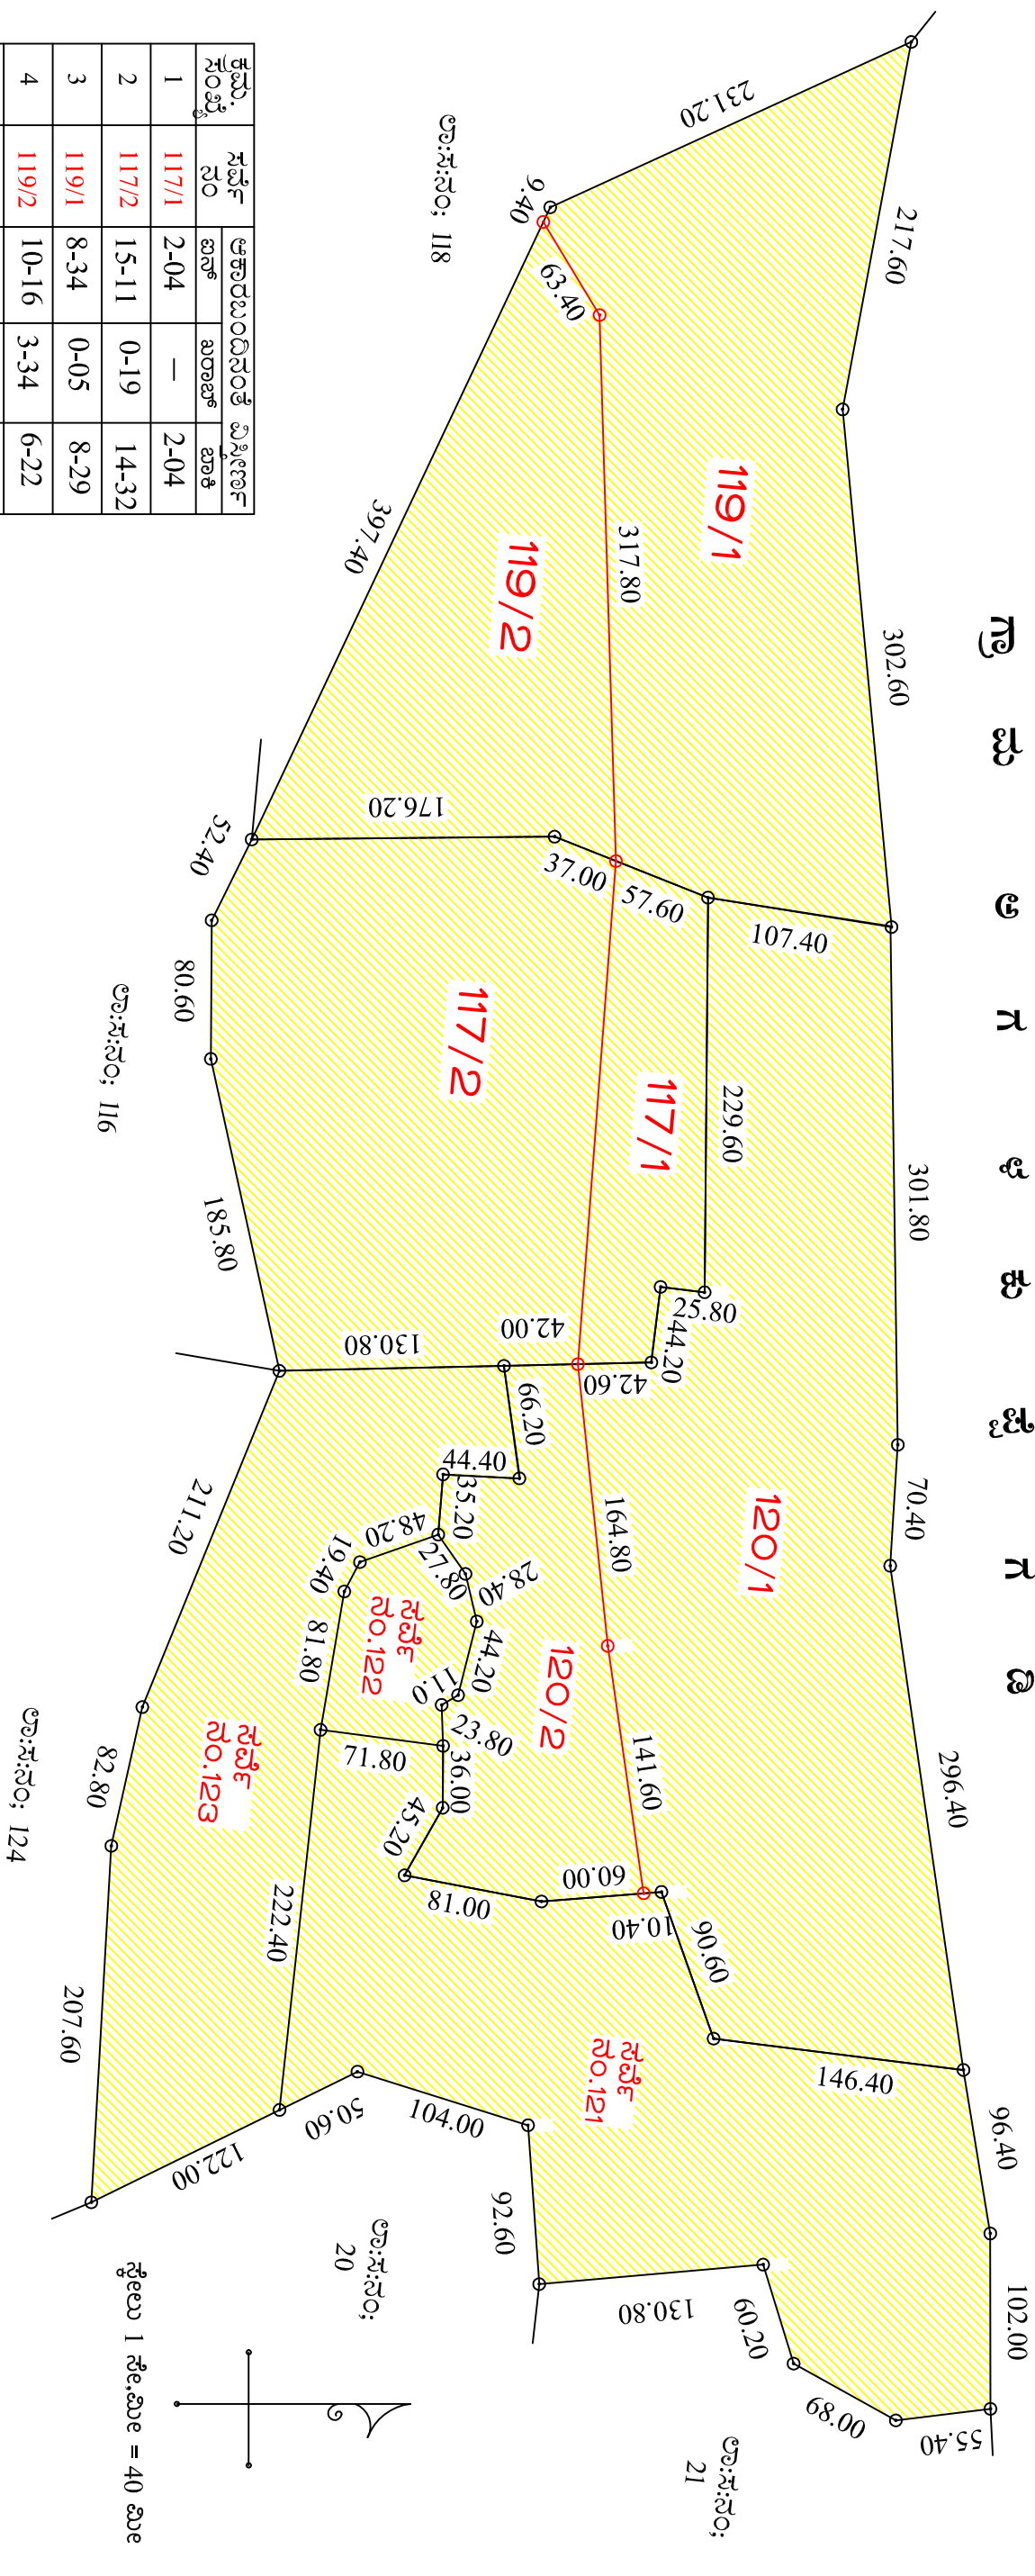

ಗ್ರಾಮ : ಕಿಂಗಲ್ ಹೋಬಳಿ ; ಸೋಂಪುರ ತಾಲ್ಲೂಕು ; ನೆಲಮಂಗಲ ಜಿಲ್ಲೆ ; ಬೆಂಗಳೂರು

ರೀ-ಸರ್ವೆ ನಂಬರ್ 119/1.2. 117/1.2. 120/1.2. 121. 122. 123 ರ ಬಾಬು ನಕ್ಷೆ

ಗ್ರಾಮ ತಿಳಿಸುವುದಿ

ಕ್ರಮ ಸಂಖ್ಯೆ	ಸರ್ವೆ ಸಂ	ಆಕಾರಬದ್ಧನಂತೆ ಏರ್	ಖರಾಬ್	ವಿಸ್ತೀರ್ಣ ಏಕ
1	117/1	2-04	—	2-04
2	117/2	15-11	0-19	14-32
3	119/1	8-34	0-05	8-29
4	119/2	10-16	3-34	6-22
5	120/1	24-10	0-08	24-02
6	120/2	6-13	2-15	3-18
7	121	18-35	0-06	18-29
8	122	02-01		02-01
9	123	12-03	0-26	11-17